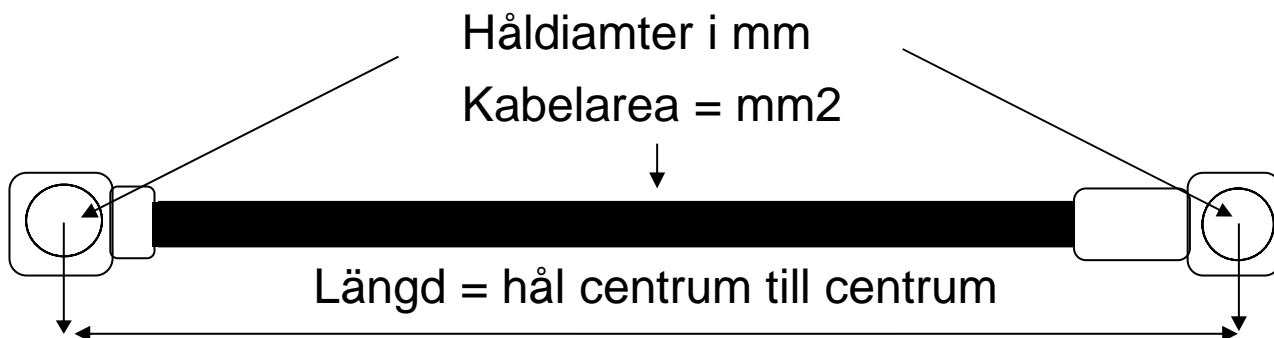

Hjertmans *AS* beställningssedel för pressade elkablar.

Kabel		Area	Krympslang	Håldiam1	Håldiam2	Längd	Antal
Nr	Benämning	mm2	Röd/svart	mm	mm	CC - Cm	
<i>Exempel:</i>	<i>Batteri 1</i>	<i>35</i>	<i>Röd</i>	<i>6</i>	<i>10</i>	<i>256</i>	
1							
2							
3							
4							
5							
6							
7							
8							
9							
10							
11							
12							
13							
14							
15							
16							
17							
18							
19							
20							
21							
22							
23							
24							
25							
26							