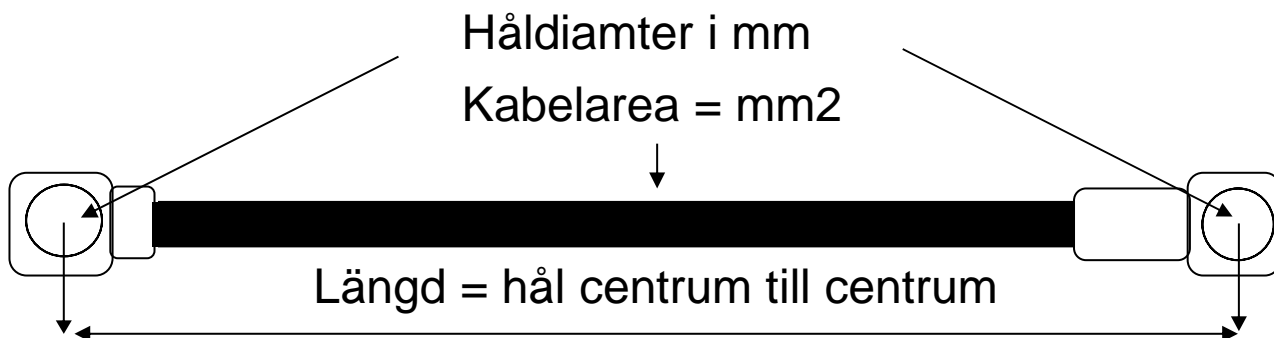

Hjertmans *AS* beställningsedel för pressade elkablar.

Kabel		Area	Krympslang	Håldiam1	Håldiam2	Längd	Antal
Nr	Benämning	mm2	Röd/svart	mm	mm	CC - Cm	
<i>Exempel:</i>	<i>Batteri 1</i>	<i>35</i>	<i>Röd</i>	<i>6</i>	<i>10</i>	<i>2.56</i>	
1							
2							
3							
4							
5							
6							
7							
8							
9							
10							
11							
12							
13							
14							
15							
16							
17							
18							
19							
20							
21							
22							
23							
24							
25							
26							