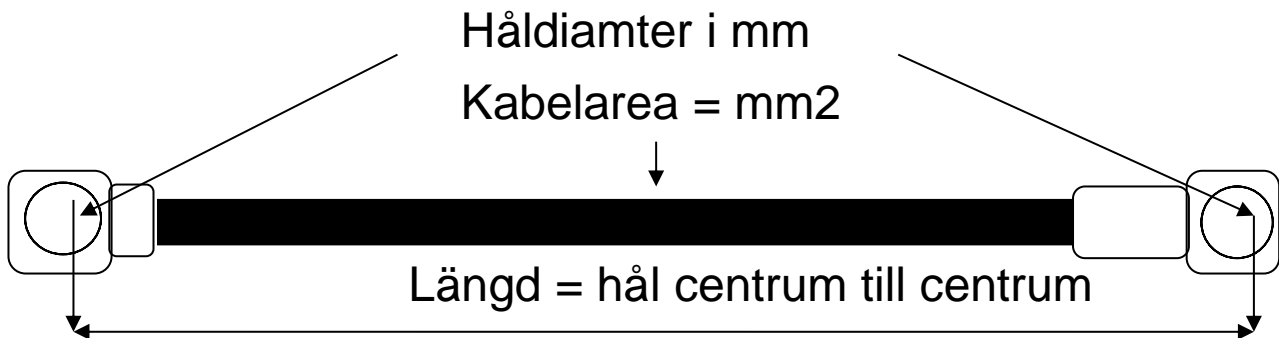

Hjertmans *AS* beställningssedel för pressade elkablar.

Kabel		Area	Krympslang	Håldiam1	Håldiam2	Längd	Antal
Nr	Benämning	mm2	Röd/svart	mm	mm	CC - Cm	
<i>Exempel:</i>	<i>Batteri 1</i>	<i>35</i>	<i>Röd</i>	<i>6</i>	<i>10</i>	<i>2.56</i>	
1							
2							
3							
4							
5							
6							
7							
8							
9							
10							
11							
12							
13							
14							
15							
16							
17							
18							
19							
20							
21							
22							
23							
24							
25							
26							