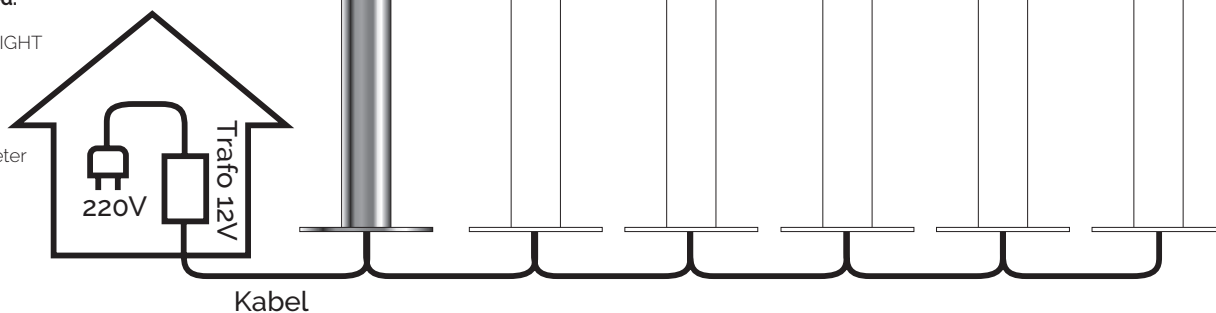

Kombinera med:

BS8045R
BS80450+BS LIGHT
BS LIGHT
BP80200R
BP70145

Upp till 10 enheter
totalt