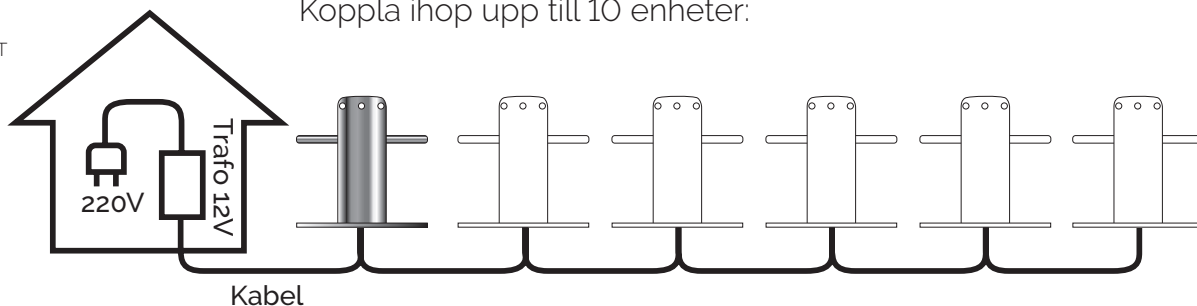

BPL80200 - Rostfritt syrafast stål AISi 316, 6 st högeffektiva LED, 12V/(6x0,15W).

LED-pollare

BPL80200R

Material: Rostfritt syrafast stål AISi 316
Ljuskälla: LED, varmvit, 6x0,15A-0,9W
Inspänning: 12V
Effekt: 1,2W
IP klass: IP67

Kombinera med:

BS8045R
BS80450+BS LIGHT
BS LIGHT
BP80200R
BP70145

Upp till 10 enheter totalt

Koppla ihop upp till 10 enheter:

Rekommenderat nätaggregat:

TRAFO 4

TRO4

Inspänning: 100-240VAC
Utspanning: 12VDC, 2,5A
För utomhusmiljö.
Upp till 10 pollare.
IP klass: IP67

Kan kombineras med denna belysning:

BS Light

BS Light
Inspänning: 12V
Strömförbrukning: 0,1A
Effekt: 1,2W
LED, varmvit
IP Klass: 67