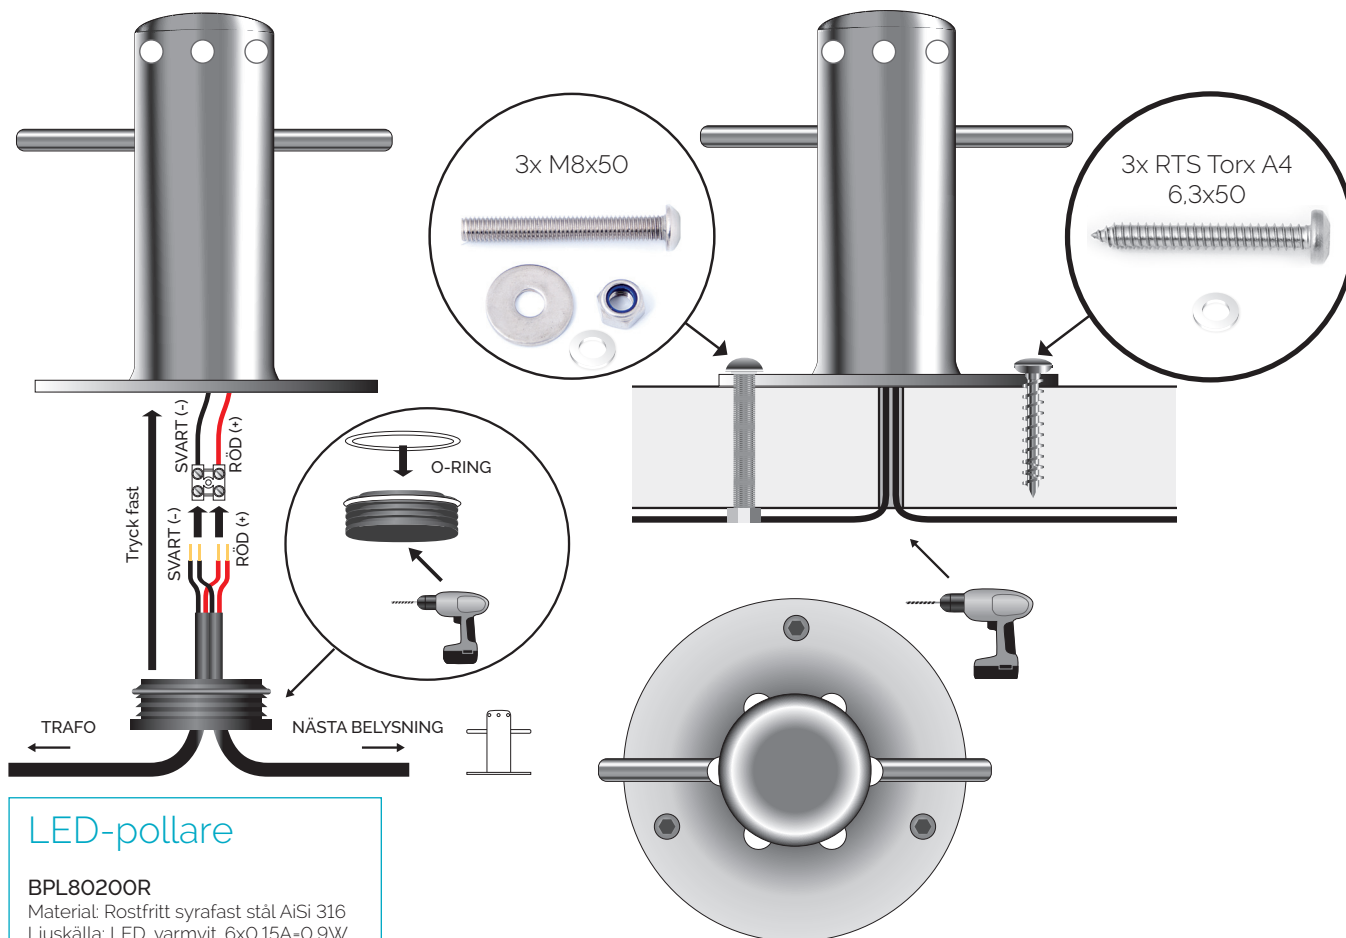

BPL80200 - Rostfritt syrafast stål AISi 316, 6 st högeffektiva LED, 12V/(6x0,15W).

LED-pollare

BPL80200R

Material: Rostfritt syrafast stål AISi 316
Ljuskälla: LED, varmvit, 6x0,15A-0,9W
Inspänning: 12V
Effekt: 1,2W
IP klass: IP67

Kombinera med:

BS8045R
BS80450+BS LIGHT
BS LIGHT
BP80200R
BP70145

Upp till 10 enheter totalt

Koppla ihop upp till 10 enheter:

Rekommenderat nätaggregat:

TRAFO 4

TRO4

Inspänning: 100-240VAC
Utspanning: 12VDC, 2,5A
För utomhusmiljö.
Upp till 10 pollare.
IP klass: IP67

Kan kombineras med denna belysning:

BS Light

BS Light
Inspänning: 12V
Strömförbrukning: 0,1A
Effekt: 1,2W
LED, varmvit
IP Klass: 67