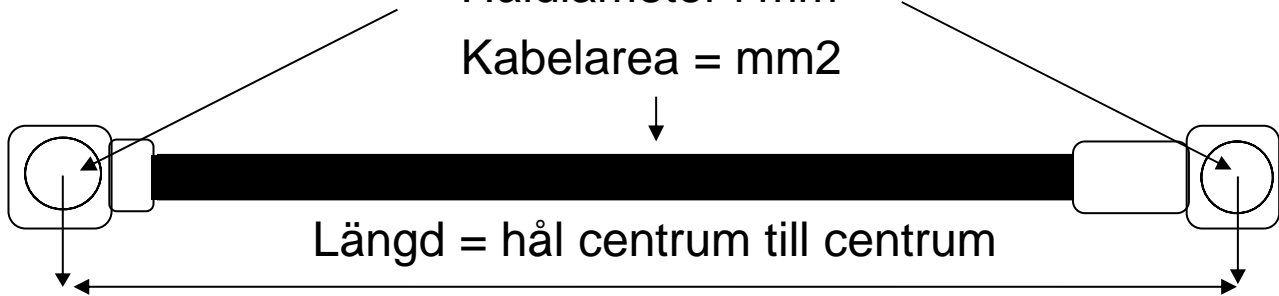

# Hjertmans

beställningsedel för pressade elkablar.

Håldiameter i mm

Kabelarea = mm<sup>2</sup>

Kabel		Area	Krympslang	Håldiam1	Håldiam2	Längd	Antal
Nr	Benämning	mm <sup>2</sup>	Röd/svart	mm	mm	CC - Cm	
<i>Exempel:</i>	<i>Batteri 1</i>	<i>35</i>	<i>Röd</i>	<i>6</i>	<i>10</i>	<i>256</i>	
1							
2							
3							
4							
5							
6							
7							
8							
9							
10							
11							
12							
13							
14							
15							
16							
17							
18							
19							
20							
21							
22							
23							
24							
25							
26							