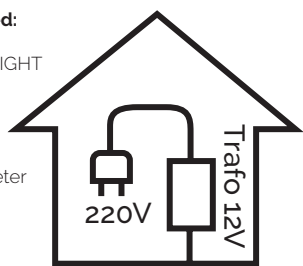

LED-stolpe

BS80450R+BS Light
 Material: Rostfritt syrafast stål AiSi 316
 Ljuskälla: LED, varmvit 1,2W
 Inspänning: 12V
 IP klass: IP67

Koppla ihop upp till 10 enheter:

Kombinera med:
 BS8045R
 BS80450+BS LIGHT
 BS LIGHT
 BP80200R
 BP70145

Upp till 10 enheter totalt

Kabel

Rekommenderat nätaggregat:

TRAFO 4

TR04
 Inspänning: 100-240VAC
 Utspänning: 12VDC, 2,5A
 För utomhusmiljö.
 Upp till 10 pollare.
 IP klass: IP67