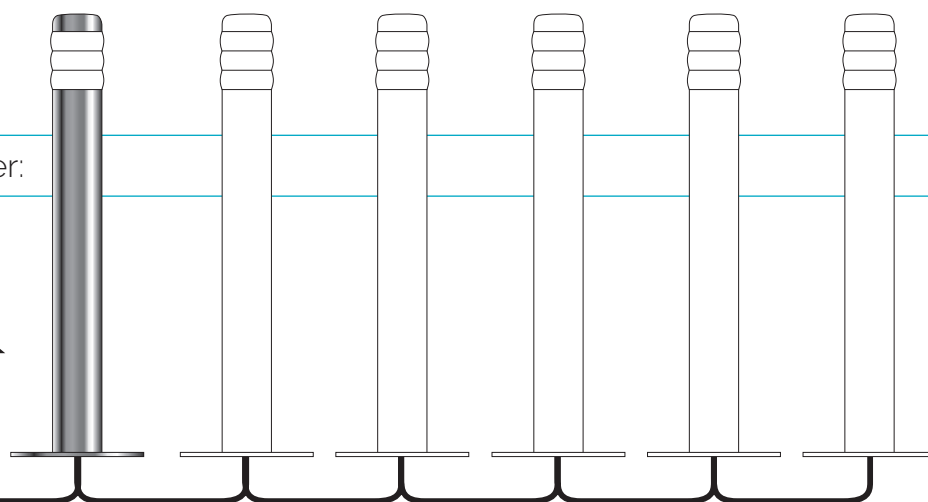

LED-stolpe

BS80450R

Material: Rostfritt syrafast stål AiSi 316
Ljuskälla: LED, varmvit 1,2W
Inspänning: 12V
IP klass: IP67

Koppla ihop upp till 10 enheter:

Kombinera med:

BS8045R
BS80450+BS LIGHT
BS LIGHT
BP80200R
BP70145

Upp till 10 enheter
totalt

Rekommenderat nätaggregat:

TRAFO 4

TR04

Inspänning: 100-240VAC
Utspänning: 12VDC, 2,5A
För utomhusmiljö.
Upp till 10 pollare.
IP klass: IP67