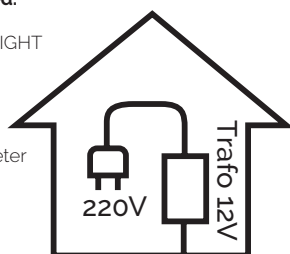

LED-stolpe

BS80450R

Material: Rostfritt syrafast stål AiSi 316
Ljuskälla: LED, varmvit 1,2W
Inspänning: 12V
IP klass: IP67

Koppla ihop upp till 10 enheter:

Kombinera med:

BS8045R
BS80450+BS LIGHT
BS LIGHT
BP80200R
BP70145

Upp till 10 enheter
totalt

Rekommenderat nätaggregat:

TRAFO 4

TR04

Inspänning: 100-240VAC
Utspänning: 12VDC, 2,5A
För utomhusmiljö.
Upp till 10 pollare.
IP klass: IP67