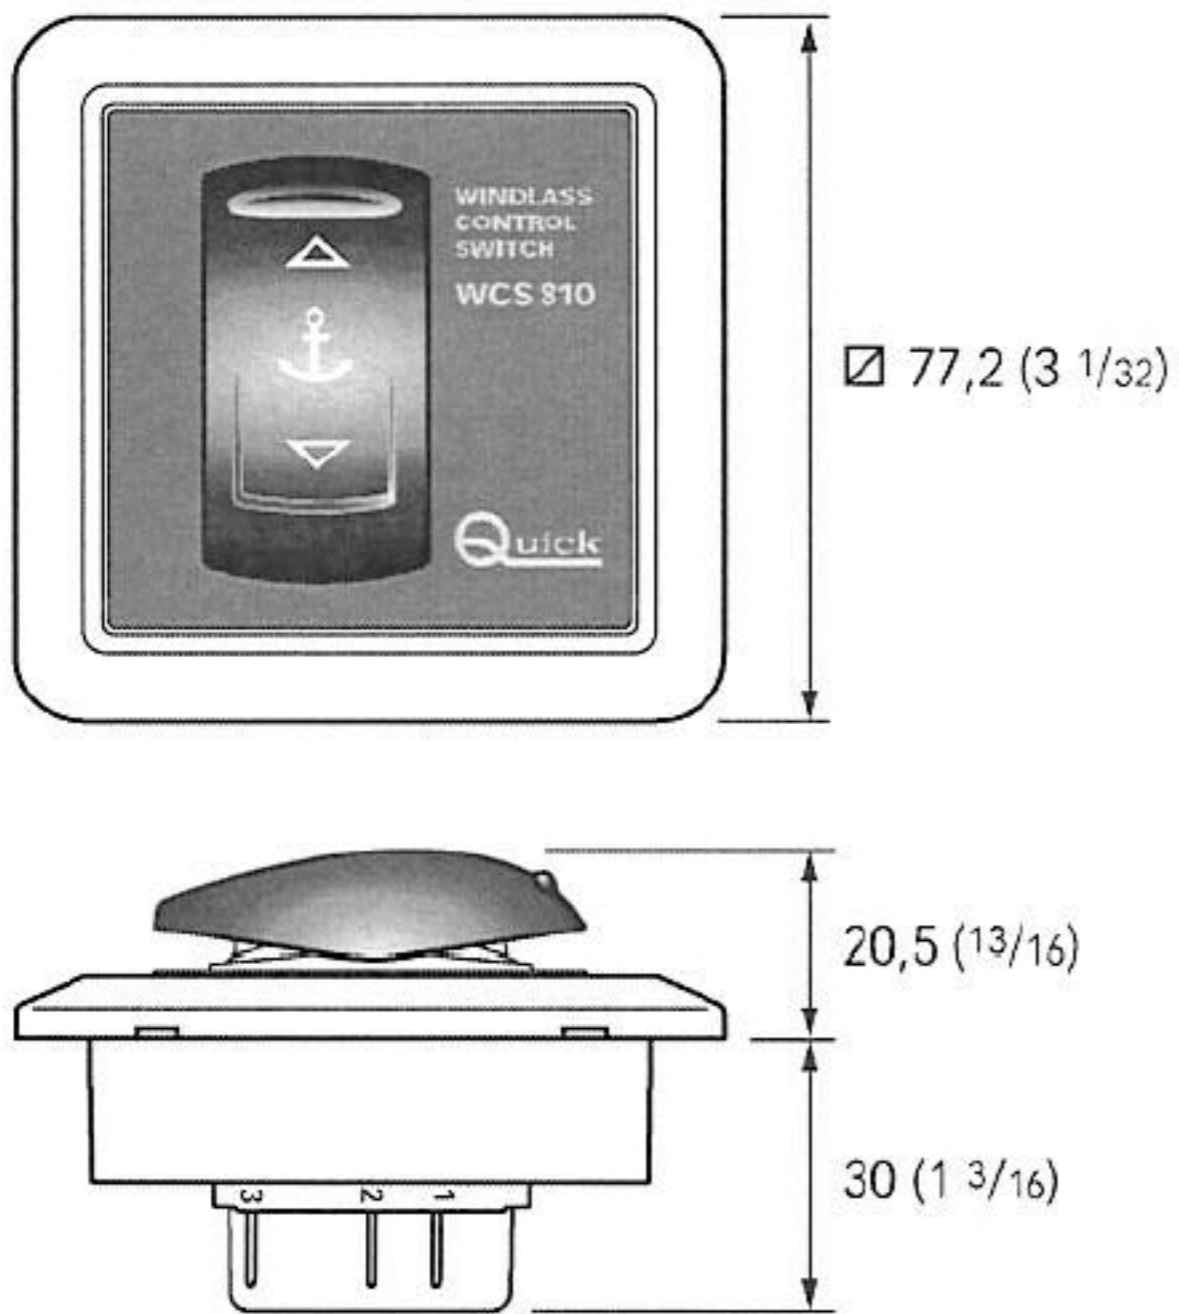

Mod. WCS810

R001A

DIMENSIONI in mm (inch) - SCHEMA DI ASSEMBLAGGIO

- DIMENSIONS in mm (inch) - DRAWING OF ASSEMBLY
- DIMENSIONS en mm (inch) - SCHÉMA D'ASSEMBLAGE
- ABMESSUNGEN in mm (inch) - PLAN FÜR DEN ZUSAMMENBAU
- DIMENSIONES en mm (inch) - ESQUEMA DE ENSAMBLAJE

NON IN DOTAZIONE

- NOT PROVIDED • NON FOURNIES
- NICHT MITGELIEFERT • NO SUMINISTRADOS

SCHEMA DI COLLEGAMENTO

- WIRING DIAGRAM • SCHÉMA DE CONNEXION • ANSCHLUSSPLAN • DIAGRAMA DE CONEXION