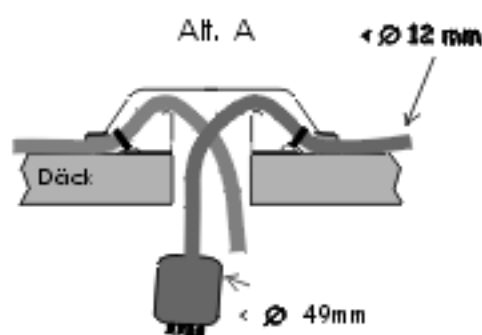

# CABLEPORT TYPE 12

[www.elvabro.com](http://www.elvabro.com)

1

MONTERINGSANVISNING  
 INSTALLATION INSTRUCTIONS  
 EINBAUANLEITUNG  
 INSTRUCTIONS DE MONTAGE

Art nr 500960

Pat. Pend.

2

160 X 100 X 45mm