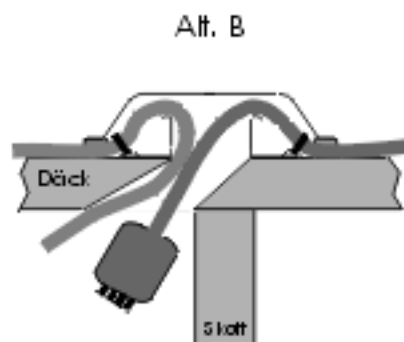

# CABLEPORT TYPE 12

[www.elvabro.com](http://www.elvabro.com)

1

MONTERINGSANVISNING  
 INSTALLATION INSTRUCTIONS  
 EINBAUANLEITUNG  
 INSTRUCTIONS DE MONTAGE

Art nr 500960

Pat. Pend.

2

160 X 100 X 45mm