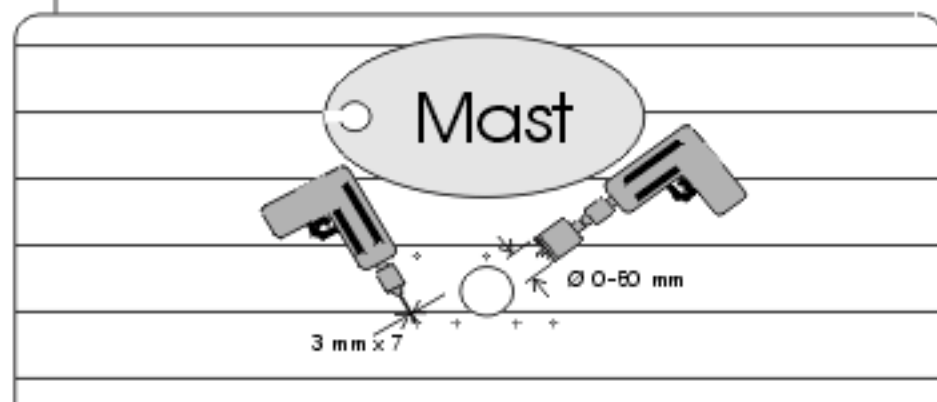

# CABLEPORT TYPE 12

[www.elvabro.com](http://www.elvabro.com)

1

MONTERINGSANVISNING  
 INSTALLATION INSTRUCTIONS  
 EINBAUANLEITUNG  
 INSTRUCTIONS DE MONTAGE

Art nr 500960

Pat. Pend.

2

160 X 100 X 45mm